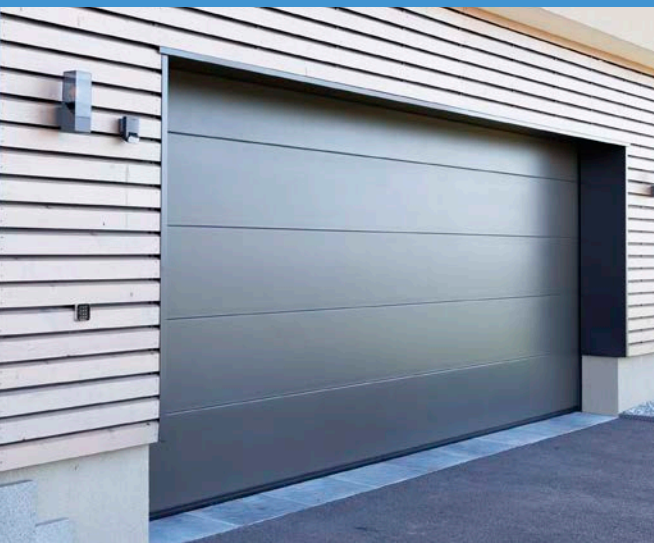

JETZT NEU! NORMSTAHL Normgrößen mit 3 Oberflächen!

SMART Automatik, Modell **STYLE** in 7 Standardfarben und 29 Aktionsgrößen!
Inklusive Zahnriemenantrieb **SPARK**, Sicherheits Automatik und 1 Stk. Handsender!

Smart | Anthrazitgrau | Glatt | Style

PREMIUM
GARAGENTORANTRIEB

NORMSTAHL SPARK

- Entspricht mit **0,6 W Verbrauch im Stand-by** bereits der **ECO Design Richtlinie 2009/125/CE**

Option: WiFi und Bluetooth zur **Steuerung Ihres Tores via Smartphone**, jetzt nur für **€ 48,-**. Bitte beachten Sie die Sicherheitsanforderungen.